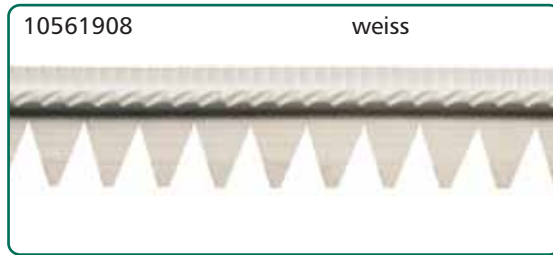

Gummiraahmen

Gummirahmen

55 Naht gestuppt

70 Wulst grob

80 gezackt

Gummirahmen

Gummiwinkelrahmen

ARU® -Lederrahmen

10 gestuppt
"extra fein"
↑

20 gestuppt
"fein"
↑

30 gestuppt
"mittel"
↑

40 gestuppt
"grob"
↑

ARU®-Lederrahmen

Ruckgaber Orthopädie Service GmbH
Roseckstraße 35
Gewerbegebiet Seebronn
72108 Rottenburg

Tel.: +49(0)74 57 / 94 97-0
Fax: +49(0)74 57 / 94 97-35