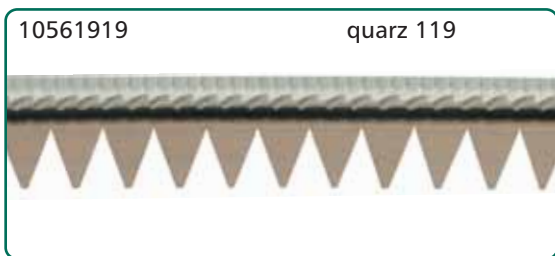

Gummiraahmen

Gummirahmen

55 Naht gestuppt

70 Wulst grob

80 gezackt

Gummirahmen

Gummiwinkelrahmen

ARU® -Lederrahmen

10 gestuppt
"extra fein"
↑

20 gestuppt
"fein"
↑

30 gestuppt
"mittel"
↑

40 gestuppt
"grob"
↑

ARU®-Lederrahmen

Ruckgaber Orthopädie Service GmbH
Roseckstraße 35
Gewerbegebiet Seebronn
72108 Rottenburg

Tel.: +49(0)74 57 / 94 97-0
Fax: +49(0)74 57 / 94 97-35