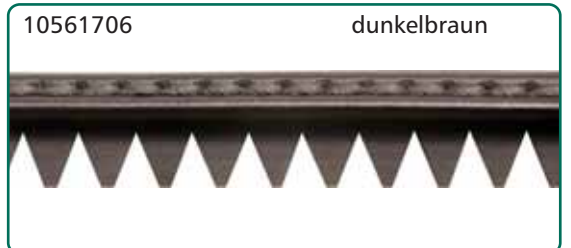

Gummiraahmen

Gummirahmen

55 Naht gestuppt

70 Wulst grob

80 gezackt

Gummirahmen

Gummiwinkelrahmen

ARU® -Lederrahmen

10 gestuppt
"extra fein"
↑

20 gestuppt
"fein"
↑

30 gestuppt
"mittel"
↑

40 gestuppt
"grob"
↑

ARU®-Lederrahmen

Ruckgaber Orthopädie Service GmbH
Roseckstraße 35
Gewerbegebiet Seebronn
72108 Rottenburg

Tel.: +49(0)74 57 / 94 97-0
Fax: +49(0)74 57 / 94 97-35