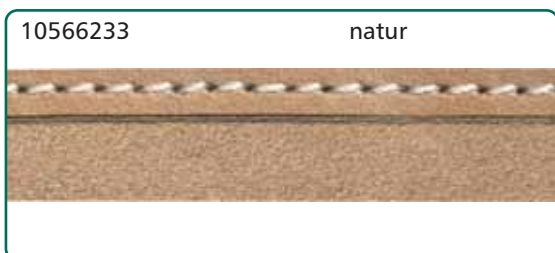

Gummiraahmen

Gummirahmen

55 Naht gestuppt

70 Wulst grob

80 gezackt

Gummirahmen

Gummiwinkelrahmen

ARU® -Lederrahmen

10 gestuppt
"extra fein"
↑

20 gestuppt
"fein"
↑

30 gestuppt
"mittel"
↑

40 gestuppt
"grob"
↑

ARU®-Lederrahmen

Ruckgaber Orthopädie Service GmbH
Roseckstraße 35
Gewerbegebiet Seebronn
72108 Rottenburg

Tel.: +49(0)74 57 / 94 97-0
Fax: +49(0)74 57 / 94 97-35