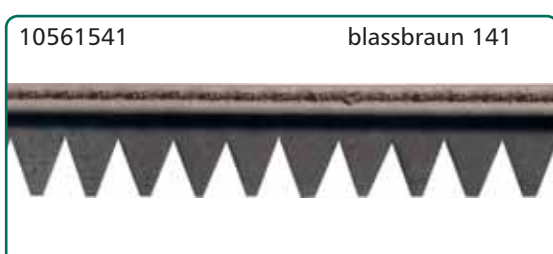

Gummiraahmen

Gummiraahmen

Gummirahmen

<p>20 fein</p> 	<p>10561202 schwarz</p> 	<p>10561206 dunkelbraun</p> 
<p>26 mittel</p> 	<p>10561267 graubeige</p> 	<p>10561268 quarz</p> 
<p>28 mit Naht</p> 	<p>10561282 schwarz</p> 	
<p>30 mittel</p> 	<p>10561302 schwarz</p> 	<p>10561306 dunkelbraun</p> 
<p>40 extra grob</p> 	<p>10561406 dunkelbraun</p> 	<p>10561408 schwarz</p> 
<p>41</p> 	<p>10561412 schwarz</p> 	<p>10561416 dunkelbraun</p> 
<p>42</p> 	<p>10561002 schwarz</p> 	<p>10561006 dunkelbraun</p> 

Gummiraahmen

Gummirahmen

55 Naht gestuppt

70 Wulst grob

80 gezackt

Gummirahmen

Gummiwinkelrahmen

ARU® -Lederrahmen