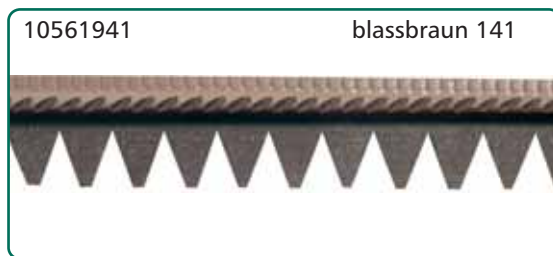

Gummiraahmen

Gummirahmen

55 Naht gestuppt

70 Wulst grob

80 gezackt

Gummirahmen

Gummiwinkelrahmen

ARU® -Lederrahmen

10 gestuppt
"extra fein"
↑

20 gestuppt
"fein"
↑

30 gestuppt
"mittel"
↑

40 gestuppt
"grob"
↑

ARU®-Lederrahmen

Ruckgaber Orthopädie Service GmbH
Roseckstraße 35
Gewerbegebiet Seebronn
72108 Rottenburg

Tel.: +49(0)74 57 / 94 97-0
Fax: +49(0)74 57 / 94 97-35