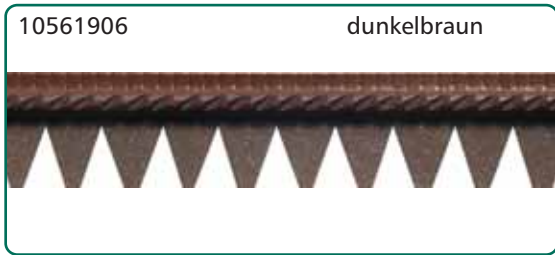

Gummiraahmen

Gummirahmen

55 Naht gestuppt

70 Wulst grob

80 gezackt

Gummirahmen

Gummiwinkelrahmen

ARU® -Lederrahmen

10 gestuppt
"extra fein"
↑

20 gestuppt
"fein"
↑

30 gestuppt
"mittel"
↑

40 gestuppt
"grob"
↑

ARU®-Lederrahmen

Ruckgaber Orthopädie Service GmbH
Roseckstraße 35
Gewerbegebiet Seebronn
72108 Rottenburg

Tel.: +49(0)74 57 / 94 97-0
Fax: +49(0)74 57 / 94 97-35