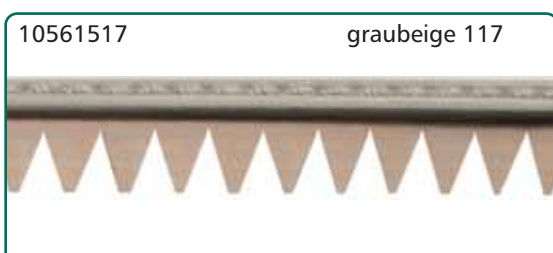

Gummiraahmen

Gummiraahmen

Gummirahmen

<p>20 fein</p> 	<p>10561202 schwarz</p> 	<p>10561206 dunkelbraun</p> 
<p>26 mittel</p> 	<p>10561267 graubeige</p> 	<p>10561268 quarz</p> 
<p>28 mit Naht</p> 	<p>10561282 schwarz</p> 	
<p>30 mittel</p> 	<p>10561302 schwarz</p> 	<p>10561306 dunkelbraun</p> 
<p>40 extra grob</p> 	<p>10561406 dunkelbraun</p> 	<p>10561408 schwarz</p> 
<p>41</p> 	<p>10561412 schwarz</p> 	<p>10561416 dunkelbraun</p> 
<p>42</p> 	<p>10561002 schwarz</p> 	<p>10561006 dunkelbraun</p> 

Gummiraahmen

Gummirahmen

55 Naht gestuppt

70 Wulst grob

80 gezackt

Gummirahmen

Gummiwinkelrahmen

ARU® -Lederrahmen