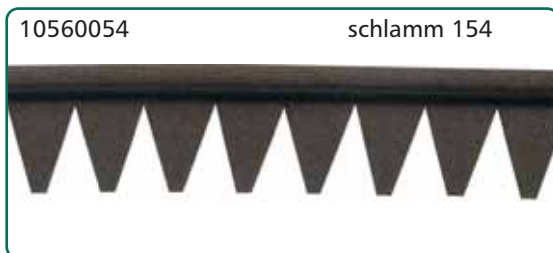

ARUsoftrahmen 01

mit Wulst