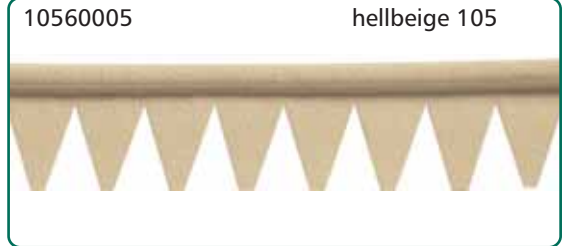

ARUsoftrahmen 01

mit Wulst