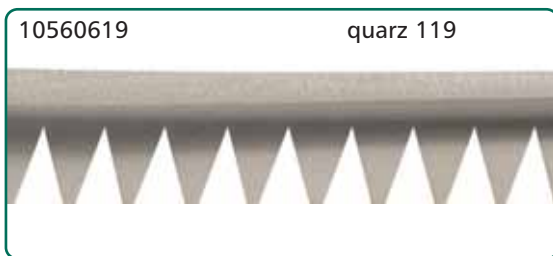

ARU-Lederrahmen 10	gestuppt "extra fein"	14
ARU-Lederrahmen 20	gestuppt "fein"	14
ARU-Lederrahmen 30	gestuppt "mittel"	14
ARU-Lederrahmen 40	gestuppt "grob"	14
ARU-Lederrahmen "York"		15
ARU-Lederrahmen "Western"		15

ARUsoftrahmen 01

mit Wulst

ARUsoftrahmen 01

ARUsoftrahmen 02

ARUsoftrahmen 03

mit Kante

ARUsoftrahmen 03

ARUsoftrahmen 06

Gummiraahmen

Gummiraahmen

Gummirahmen

<p>20 fein</p> 	<p>10561202 schwarz</p> 	<p>10561206 dunkelbraun</p> 
<p>26 mittel</p> 	<p>10561267 graubeige</p> 	<p>10561268 quarz</p> 
<p>28 mit Naht</p> 	<p>10561282 schwarz</p> 	
<p>30 mittel</p> 	<p>10561302 schwarz</p> 	<p>10561306 dunkelbraun</p> 
<p>40 extra grob</p> 	<p>10561406 dunkelbraun</p> 	<p>10561408 schwarz</p> 
<p>41</p> 	<p>10561412 schwarz</p> 	<p>10561416 dunkelbraun</p> 
<p>42</p> 	<p>10561002 schwarz</p> 	<p>10561006 dunkelbraun</p> 