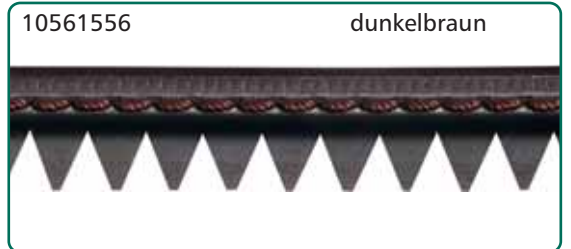

Gummiraahmen

Gummiraahmen

Gummirahmen

<p>20 fein</p> 	<p>10561202 schwarz</p> 	<p>10561206 dunkelbraun</p> 
<p>26 mittel</p> 	<p>10561267 graubeige</p> 	<p>10561268 quarz</p> 
<p>28 mit Naht</p> 	<p>10561282 schwarz</p> 	
<p>30 mittel</p> 	<p>10561302 schwarz</p> 	<p>10561306 dunkelbraun</p> 
<p>40 extra grob</p> 	<p>10561406 dunkelbraun</p> 	<p>10561408 schwarz</p> 
<p>41</p> 	<p>10561412 schwarz</p> 	<p>10561416 dunkelbraun</p> 
<p>42</p> 	<p>10561002 schwarz</p> 	<p>10561006 dunkelbraun</p> 

Gummiraahmen

Gummirahmen

55 Naht gestuppt

70 Wulst grob

80 gezackt

Gummirahmen

Gummiwinkelrahmen

ARU® -Lederrahmen