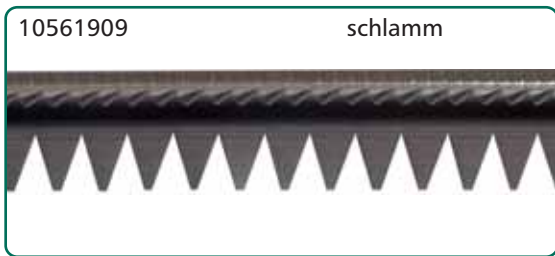

Gummiraahmen

Gummirahmen

55 Naht gestuppt

70 Wulst grob

80 gezackt

Gummirahmen

Gummiwinkelrahmen

ARU® -Lederrahmen

10 gestuppt
"extra fein"
↑

20 gestuppt
"fein"
↑

30 gestuppt
"mittel"
↑

40 gestuppt
"grob"
↑

ARU®-Lederrahmen

Ruckgaber Orthopädie Service GmbH
Roseckstraße 35
Gewerbegebiet Seebronn
72108 Rottenburg

Tel.: +49(0)74 57 / 94 97-0
Fax: +49(0)74 57 / 94 97-35