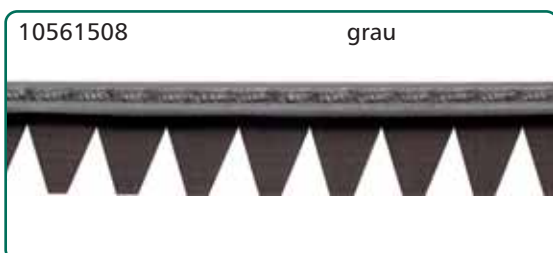

Gummiraahmen

Gummiraahmen

Gummirahmen

<p>20 fein</p> 	<p>10561202 schwarz</p> 	<p>10561206 dunkelbraun</p> 
<p>26 mittel</p> 	<p>10561267 graubeige</p> 	<p>10561268 quarz</p> 
<p>28 mit Naht</p> 	<p>10561282 schwarz</p> 	
<p>30 mittel</p> 	<p>10561302 schwarz</p> 	<p>10561306 dunkelbraun</p> 
<p>40 extra grob</p> 	<p>10561406 dunkelbraun</p> 	<p>10561408 schwarz</p> 
<p>41</p> 	<p>10561412 schwarz</p> 	<p>10561416 dunkelbraun</p> 
<p>42</p> 	<p>10561002 schwarz</p> 	<p>10561006 dunkelbraun</p> 

Gummiraahmen

Gummirahmen

55 Naht gestuppt

70 Wulst grob

80 gezackt

Gummirahmen

Gummiwinkelrahmen

ARU® -Lederrahmen