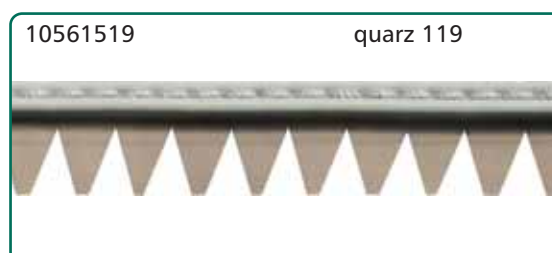

Gummiraahmen

Gummiraahmen

Gummirahmen

<p>20 fein</p> 	<p>10561202 schwarz</p> 	<p>10561206 dunkelbraun</p> 
<p>26 mittel</p> 	<p>10561267 graubeige</p> 	<p>10561268 quarz</p> 
<p>28 mit Naht</p> 	<p>10561282 schwarz</p> 	
<p>30 mittel</p> 	<p>10561302 schwarz</p> 	<p>10561306 dunkelbraun</p> 
<p>40 extra grob</p> 	<p>10561406 dunkelbraun</p> 	<p>10561408 schwarz</p> 
<p>41</p> 	<p>10561412 schwarz</p> 	<p>10561416 dunkelbraun</p> 
<p>42</p> 	<p>10561002 schwarz</p> 	<p>10561006 dunkelbraun</p> 

Gummiraahmen

Gummirahmen

55 Naht gestuppt

70 Wulst grob

80 gezackt

Gummirahmen

Gummiwinkelrahmen

ARU® -Lederrahmen