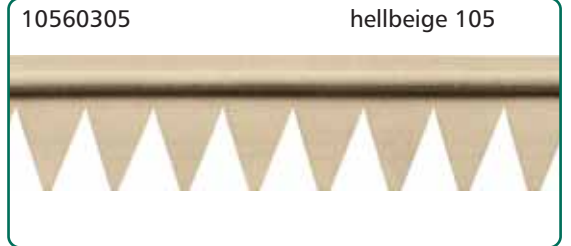

ARU-Lederrahmen 10	gestuppt "extra fein"	14
ARU-Lederrahmen 20	gestuppt "fein"	14
ARU-Lederrahmen 30	gestuppt "mittel"	14
ARU-Lederrahmen 40	gestuppt "grob"	14
ARU-Lederrahmen "York"		15
ARU-Lederrahmen "Western"		15

ARUsoftrahmen 01

mit Wulst

ARUsoftrahmen 01

ARUsoftrahmen 02

ARUsoftrahmen 03

mit Kante

ARUsoftrahmen 03

ARUsoftrahmen 06