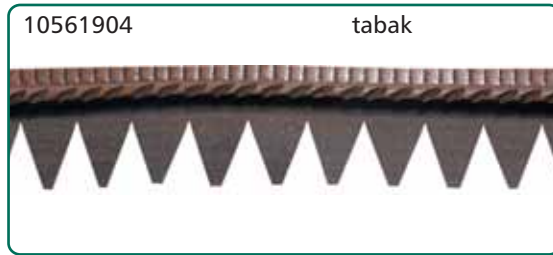

Gummiraahmen

Gummirahmen

55 Naht gestuppt

70 Wulst grob

80 gezackt

Gummirahmen

Gummiwinkelrahmen

ARU® -Lederrahmen

10 gestuppt
"extra fein"
↑

20 gestuppt
"fein"
↑

30 gestuppt
"mittel"
↑

40 gestuppt
"grob"
↑

ARU®-Lederrahmen

Ruckgaber Orthopädie Service GmbH
Roseckstraße 35
Gewerbegebiet Seebronn
72108 Rottenburg

Tel.: +49(0)74 57 / 94 97-0
Fax: +49(0)74 57 / 94 97-35