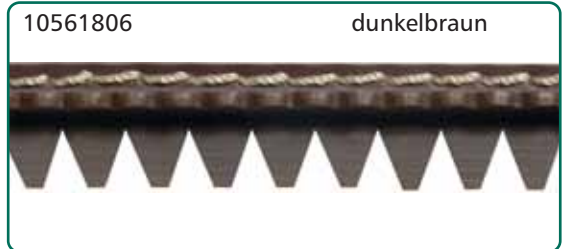

Gummiraahmen

Gummiraahmen

Gummirahmen

<p>20 fein</p> 	<p>10561202 schwarz</p> 	<p>10561206 dunkelbraun</p> 
<p>26 mittel</p> 	<p>10561267 graubeige</p> 	<p>10561268 quarz</p> 
<p>28 mit Naht</p> 	<p>10561282 schwarz</p> 	
<p>30 mittel</p> 	<p>10561302 schwarz</p> 	<p>10561306 dunkelbraun</p> 
<p>40 extra grob</p> 	<p>10561406 dunkelbraun</p> 	<p>10561408 schwarz</p> 
<p>41</p> 	<p>10561412 schwarz</p> 	<p>10561416 dunkelbraun</p> 
<p>42</p> 	<p>10561002 schwarz</p> 	<p>10561006 dunkelbraun</p> 

Gummiraahmen

Gummirahmen

55 Naht gestuppt

70 Wulst grob

80 gezackt

Gummirahmen

Gummiwinkelrahmen

ARU® -Lederrahmen

10 gestuppt
"extra fein"
↑

20 gestuppt
"fein"
↑

30 gestuppt
"mittel"
↑

40 gestuppt
"grob"
↑

ARU®-Lederrahmen

Ruckgaber Orthopädie Service GmbH
Roseckstraße 35
Gewerbegebiet Seebronn
72108 Rottenburg

Tel.: +49(0)74 57 / 94 97-0
Fax: +49(0)74 57 / 94 97-35