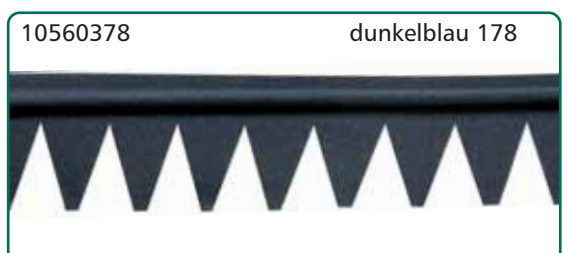

ARU-Lederrahmen 10	gestuppt "extra fein"	14
ARU-Lederrahmen 20	gestuppt "fein"	14
ARU-Lederrahmen 30	gestuppt "mittel"	14
ARU-Lederrahmen 40	gestuppt "grob"	14
ARU-Lederrahmen "York"		15
ARU-Lederrahmen "Western"		15

ARUsoftrahmen 01

mit Wulst

ARUsoftrahmen 01

ARUsoftrahmen 02

ARUsoftrahmen 03

mit Kante

ARUsoftrahmen 03

ARUsoftrahmen 06