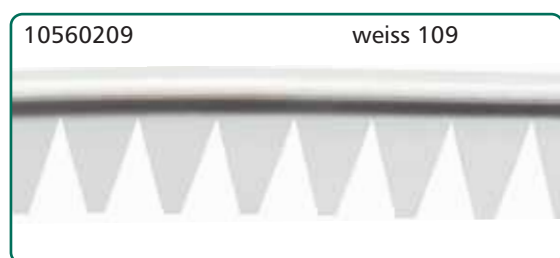

ARU-Lederrahmen 10	gestuppt "extra fein"	14
ARU-Lederrahmen 20	gestuppt "fein"	14
ARU-Lederrahmen 30	gestuppt "mittel"	14
ARU-Lederrahmen 40	gestuppt "grob"	14
ARU-Lederrahmen "York"		15
ARU-Lederrahmen "Western"		15

ARUsoftrahmen 01

mit Wulst

ARUsoftrahmen 01

ARUsoftrahmen 02

ARUsoftrahmen 03

mit Kante

ARUsoftrahmen 03

ARUsoftrahmen 06

Gummiraahmen

Gummiraahmen

Gummirahmen

<p>20 fein</p> 	<p>10561202 schwarz</p> 	<p>10561206 dunkelbraun</p> 
<p>26 mittel</p> 	<p>10561267 graubeige</p> 	<p>10561268 quarz</p> 
<p>28 mit Naht</p> 	<p>10561282 schwarz</p> 	
<p>30 mittel</p> 	<p>10561302 schwarz</p> 	<p>10561306 dunkelbraun</p> 
<p>40 extra grob</p> 	<p>10561406 dunkelbraun</p> 	<p>10561408 schwarz</p> 
<p>41</p> 	<p>10561412 schwarz</p> 	<p>10561416 dunkelbraun</p> 
<p>42</p> 	<p>10561002 schwarz</p> 	<p>10561006 dunkelbraun</p> 