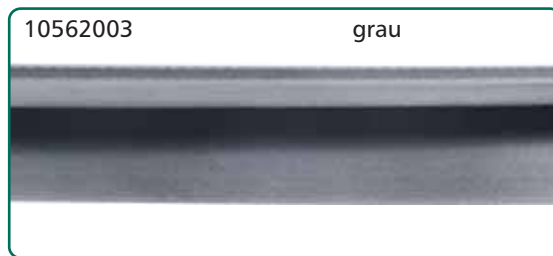

Gummiraahmen

Gummirahmen

55 Naht gestuppt

70 Wulst grob

80 gezackt

Gummirahmen

Gummiwinkelrahmen

ARU® -Lederrahmen

10 gestuppt
"extra fein"
↑

20 gestuppt
"fein"
↑

30 gestuppt
"mittel"
↑

40 gestuppt
"grob"
↑

ARU®-Lederrahmen

Ruckgaber Orthopädie Service GmbH
Roseckstraße 35
Gewerbegebiet Seebronn
72108 Rottenburg

Tel.: +49(0)74 57 / 94 97-0
Fax: +49(0)74 57 / 94 97-35