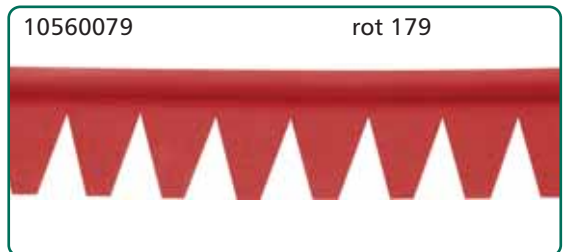

ARUsoftrahmen 01

mit Wulst