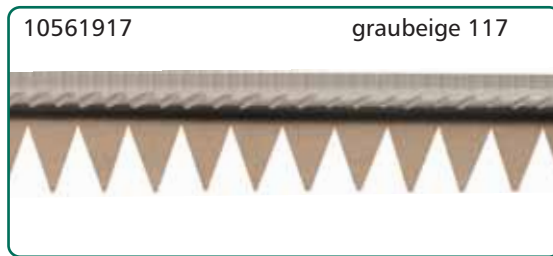

Gummiraahmen

Gummirahmen

55 Naht gestuppt

70 Wulst grob

80 gezackt

Gummirahmen

Gummiwinkelrahmen

ARU® -Lederrahmen

10 gestuppt
"extra fein"
↑

20 gestuppt
"fein"
↑

30 gestuppt
"mittel"
↑

40 gestuppt
"grob"
↑

ARU®-Lederrahmen

Ruckgaber Orthopädie Service GmbH
Roseckstraße 35
Gewerbegebiet Seebronn
72108 Rottenburg

Tel.: +49(0)74 57 / 94 97-0
Fax: +49(0)74 57 / 94 97-35