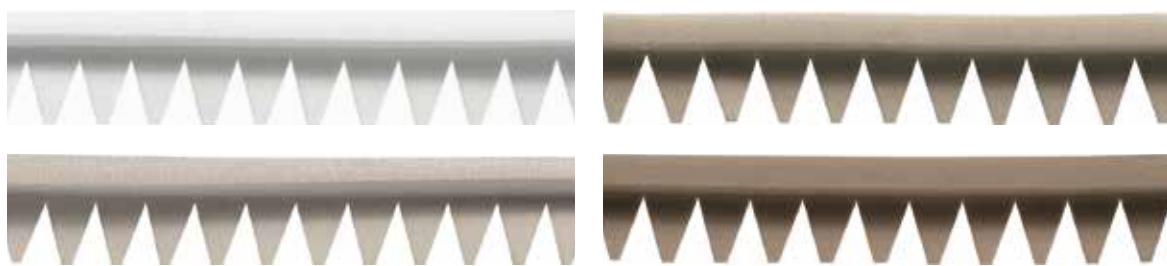

ARU®

CMS Bezeichnung	Farbe	Artikel-Nr.	ARU® Bezeichnung	Farbe	VE
Eva Rahmen 6	09-weiß	10560609	Lunarahmen 06 mit Schale	weiß 109	lfm.
Eva Rahmen 6	17-beige	10560617	Lunarahmen 06 mit Schale	graubeige 117	lfm.
Eva Rahmen 6	19-quarz	10560619	Lunarahmen 06 mit Schale	quarz 119	lfm.
Eva Rahmen 6	35-mittelbraun	10560635	Lunarahmen 06 mit Schale	mittelbraun 135	lfm.
Eva Rahmen 6	41-taupe	10560641	Lunarahmen 06 mit Schale	blassbraun 141	lfm.
Eva Rahmen 6	46-braun	10560646	Lunarahmen 06 mit Schale	schwarzbraun 146	lfm.
Eva Rahmen 6	56-grau	10560656	Lunarahmen 06 mit Schale	steingrau 156	lfm.
Eva Rahmen 6	78-dunkelblau	10560678	Lunarahmen 06 mit Schale	dunkelblau 178	lfm.
Eva Rahmen 6	81-schwarz	10560681	Lunarahmen 06 mit Schale	schwarz 181	lfm.