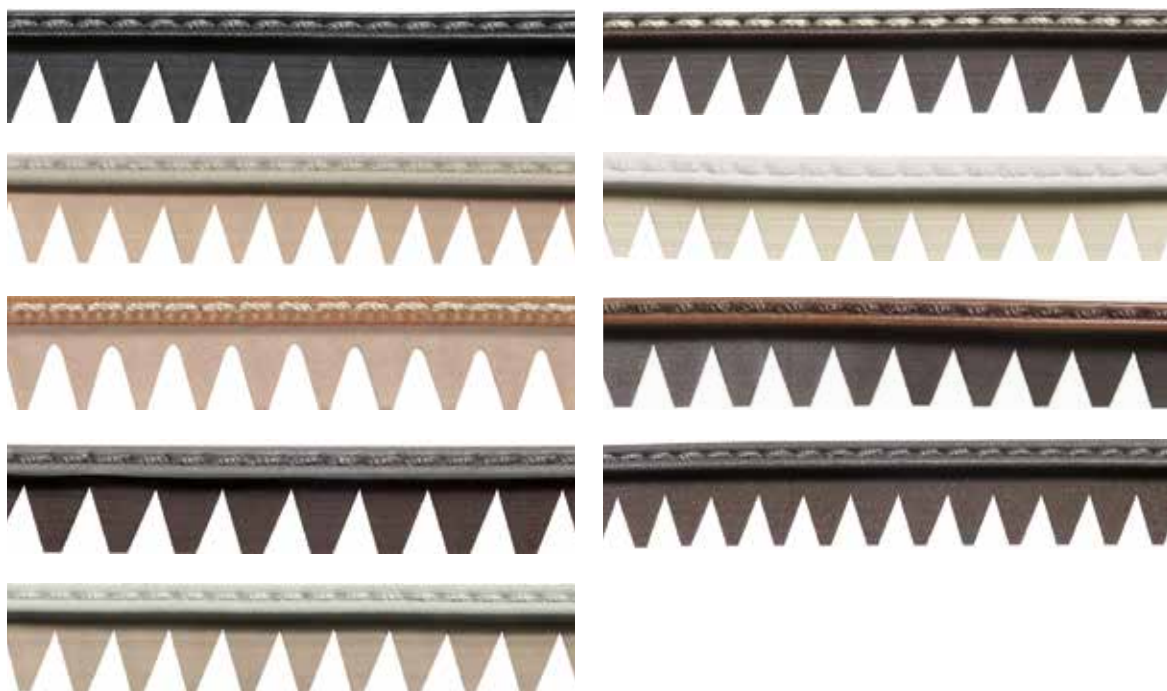

Rahmen – Gummi

ARU®

CMS Bezeichnung	Farbe	Artikel-Nr.	ARU® Bezeichnung	Farbe	VE
Gummi Rahmen 31	09-weiß	10561501	Gummirahmen 31 Naht fein	weiß 109	lfm.
Gummi Rahmen 31	81-schwarz	10561502	Gummirahmen 31 Naht fein	schwarz 181	lfm.
Gummi Rahmen 31	lederhell	10561503	Gummirahmen 31 Naht fein	lederhell	lfm.
Gummi Rahmen 31	46-braun	10561506	Gummirahmen 31 Naht fein	dunkelbraun 146	lfm.
Gummi Rahmen 31	lederbraun	10561507	Gummirahmen 31 Naht fein	lederbraun	lfm.
Gummi Rahmen 31	56-grau	10561508	Gummirahmen 31 Naht fein	steingrau 156	lfm.
Gummi Rahmen 31	54-schlamm	10561509	Gummirahmen 31 Naht fein	schlamm 154	lfm.
Gummi Rahmen 31	17-beige	10561517	Gummirahmen 31 Naht fein	graubeige 117	lfm.
Gummi Rahmen 31	19-quarz	10561519	Gummirahmen 31 Naht fein	quarz 119	lfm.

ARU®