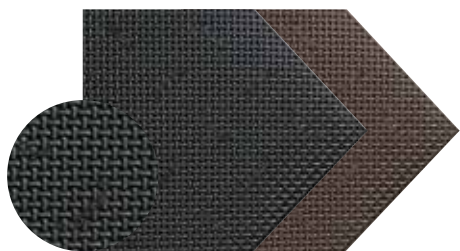

CMS Bezeichnung	Farbe	Artikel-Nr.	ARU® Bezeichnung	Stärke	Farbe		Abmessung ca. mm	VE
Vibram 8860	6 mm 46-braun	10456006	Vibram 8860	6 mm	● schwarzbraun	Newflex	900 x 650	Platte
Vibram 8860	6 mm 81-schwarz	10456106	Vibram 8860	6 mm	● schwarz	Newflex	900 x 650	Platte