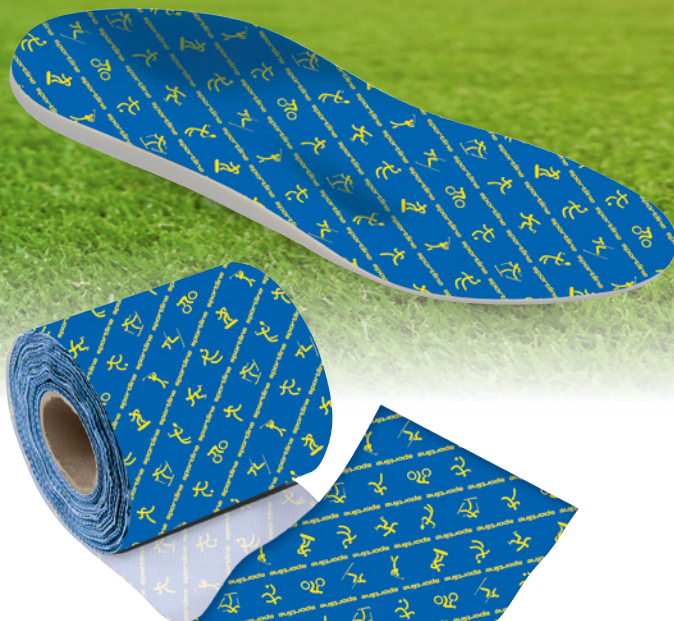

MIT ARU® BEZUGSSTOFFEN FIT FÜR DIE FUSSBALL WM!

Wir helfen

++ WM ++ EXKLUSIV BEI UNS ++ WM ++

ARU® Bezugsstoff **five active**

Sports line grün

Sports line blau

Wirkungsweise:

- nicht auswaschbar
- keine Beeinträchtigung durch häufiges Tragen
- wurde vom Institut Hohenstein bescheinigt
- verhindert Geruchsbildung